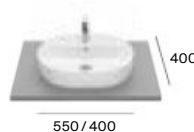

Lavabos de sobre encimera

The Gap

Lavabos de semiempotrar

Lavabos de encimera

Los lavabos Horizon, Optica, Terra y Bol (425, 380 and 350 mm) están disponibles en blanco, blanco mate y negro mate. Los lavabos Beyond e Inspira están disponibles en blanco, blanco mate, beige, café, perla y onix. Los lavabos Ohtake están disponibles en blanco, blanco mate, beige, café, perla, onix y negro mate. Los lavabos Carmen están disponibles en blanco y negro. Los lavabos Tura están disponibles en blanco y blanco mate. Medidas en mm.