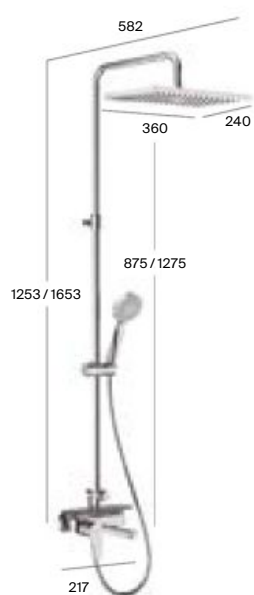

Columna de ducha monomando
exterior con repisa