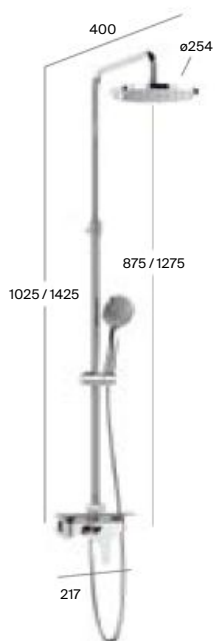

Columna de ducha monomando
exterior con repisa