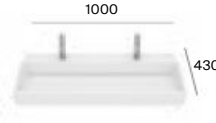

Lavabos

Lavabos murales

Tura ^N

M

M - Puede instalarse en mueble / P - Admite Pedestal / S - Admite Semipedestal ^N Los lavabos Beyond e Inspira están disponibles en blanco, blanco mate, beige, café, perla y onix.
Los lavabos Carmen están disponibles en blanco y negro. Los lavabos Tura están disponibles en blanco y blanco mate. Medidas en mm.

^N Novedad