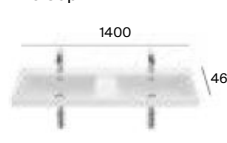

M Derecha / Izquierda

The Gap