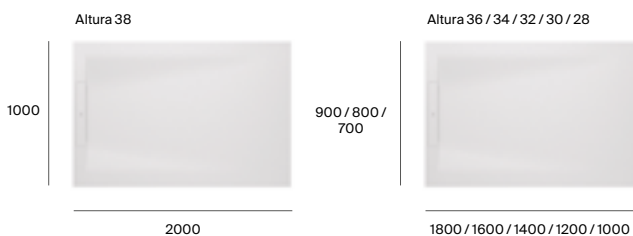

Corte a medida
Fácilmente adaptable a todo tipo de espacios gracias a la posibilidad de corte a medida.

Pyros

Pyros

Aquos

Corte a medida

Con el corte a medida puedes personalizar el tamaño del plato de ducha para que encaje perfectamente en tu espacio disponible.