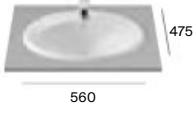

Java

Aloa

Los lavabos Horizon, Optica, Terra y Bol (425, 380 and 350 mm) están disponibles en blanco, blanco mate y negro mate. Los lavabos Beyond e Inspira están disponibles en blanco, blanco mate, beige, café, perla y onix. Los lavabos Ohtake están disponibles en blanco, blanco mate, beige, café, perla, onix y negro mate. Los lavabos Carmen están disponibles en blanco y negro. Los lavabos Tura están disponibles en blanco y blanco mate. Medidas en mm.