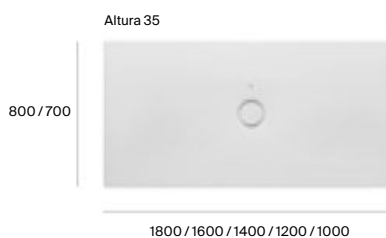

Cratos

Corte a medida