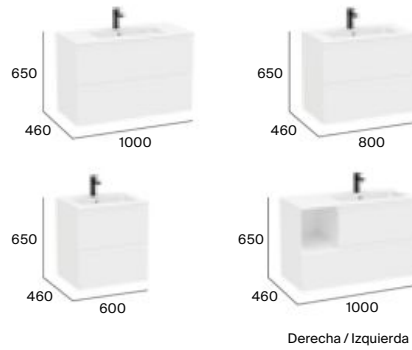

Unik (lavabo de Stonex® en acabado blanco mate y mueble)

Derecha / Izquierda

Cierre amortiguado

Blanco mate   Perla   Azul noche   Onix   Negro mate

Blanco mate

Ver complementos y espejos disponibles en p.85-86. Medidas en mm.

Ver complementos y espejos disponibles en p.85-86. Medidas en mm.