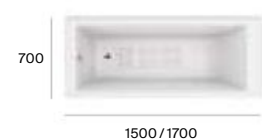

Hierro fundido

Newcast

Colores

Patas

Carmen

Colores

Haiti

Malibu

Continental

Tampa

Medidas en mm.