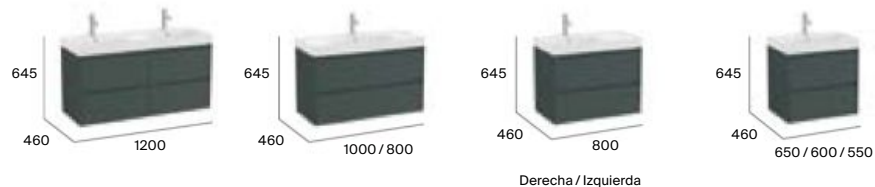

Ona

Unik (lavabo y mueble)

Unik (lavabo y mueble)