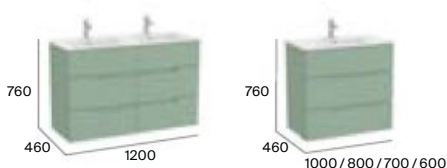

Blanco brillo Gris brillo Fresno nórdico Nogal Roble City

Ver complementos y espejos disponibles en p.85-86. Medidas en mm.

^N Novedad

Victoria-N ^N

Victoria

Unik (lavabo y mueble)

Cierre amortiguado

Unik (lavabo y mueble)