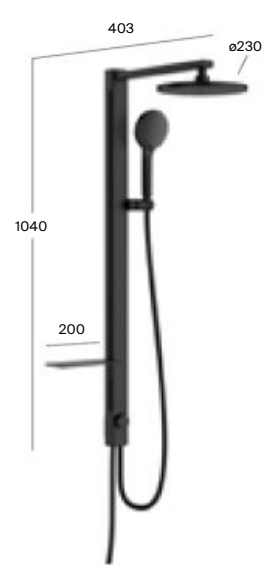

Columna de ducha ^N conectable con repisa