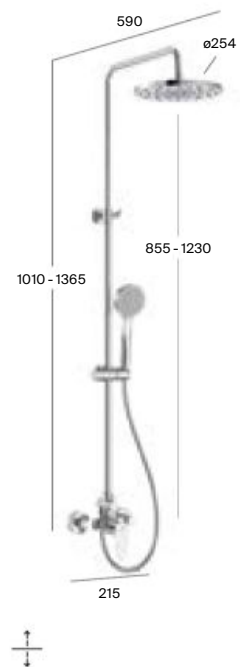

Victoria

Victoria-T Plus Shower

Columna de ducha termostática exterior ajustable en altura

Victoria-M Plus Monomando

Columna de ducha monomando exterior ajustable en altura

Victoria-T Plus Baño-ducha

Columna de baño-ducha termostática exterior con caño retráctil ajustable en altura

Victoria-M Basic Monomando

Columna de ducha monomando exterior

Victoria-T Basic Ducha

Columna de ducha termostática exterior

Victoria Conectable

Columna de ducha conectable a cualquier grifería

Victoria-T Basic Baño-ducha

Columna de baño-ducha termostática exterior con caño retráctil

Quick reaction

Safe Touch

Evershine

Altura regulable

Acabado Mate

● También disponible en negro mate. Medidas en mm.