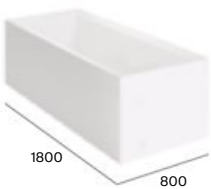

Surfex®

Beyond

Modo

Colores (Disponibles para Beyond)

Medidas en mm.