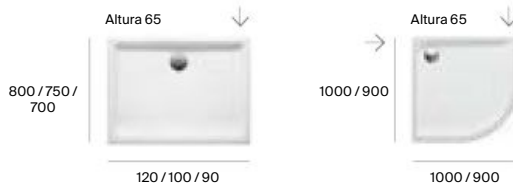

Granada

Medidas en mm.

Porcelana

Malta

Italia

Italia

→ Lado no esmaltado. Medidas en mm.

Mamparas para Ducha en esquina