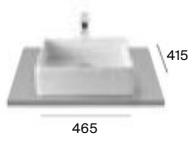

Lavabos de sobre encimera

Sofia

Lavabos de semiempotrar

Lavabos de encimera

Los lavabos Horizon, Optica, Terra y Bol (425, 380 and 350 mm) están disponibles en blanco, blanco mate y negro mate. Los lavabos Beyond e Inspira están disponibles en blanco, blanco mate, beige, café, perla y onix. Los lavabos Ohtake están disponibles en blanco, blanco mate, beige, café, perla, onix y negro mate. Los lavabos Carmen están disponibles en blanco y negro. Los lavabos Tura están disponibles en blanco y blanco mate. Medidas en mm.