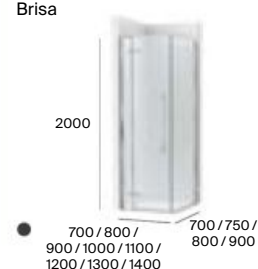

**Entrada frontal /
Puertas batientes**

PLF+LF

Brisa