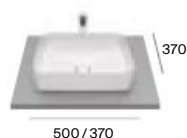

SQUARE

Lavabos de sobre encimera