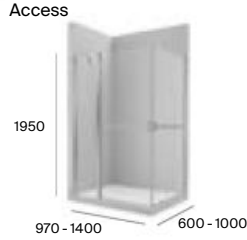

Access

2PL

Easy

PLF+PL

Access

PLF+PL

Easy

● Brisa y Naray están disponibles en acabados plata brillo o negro mate. Medidas en mm.