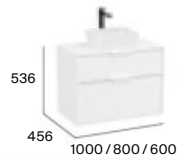

● Lavabo Plus. Ver complementos y espejos disponibles en p.85-86. Medidas en mm.

Optica

Romea

Unik (lavabo de Stonex® en acabado blanco mate y mueble)

Mueble base para lavabo de sobre encimera

Unik (lavabo y mueble)