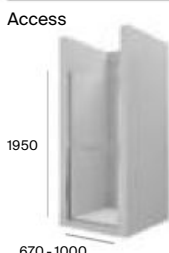

PE

Easy

PE

Ura

Puertas plegables

PP-E

Easy

● Brisa y Naray están disponibles en acabados plata brillo o negro mate. Medidas en mm.