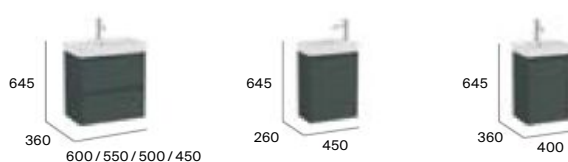

Ver complementos y espejos disponibles en p.85-86. Medidas en mm.

Ona

Unik (lavabo y mueble)

Unik (lavabo y mueble)

Unik compacto (lavabo y mueble)

Mueble base para lavabo de sobre encimera

Columnas Delta (Ver p.84)