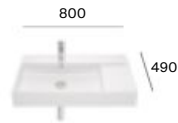

Lavabos

Lavabos murales

M

M

M - Puede instalarse en mueble / P - Admite Pedestal / S - Admite Semipedestal ^N Los lavabos Beyond e Inspira están disponibles en blanco, blanco mate, beige, café, perla y onix.
Los lavabos Carmen están disponibles en blanco y negro. Los lavabos Tura están disponibles en blanco y blanco mate. Medidas en mm.

^N Novedad