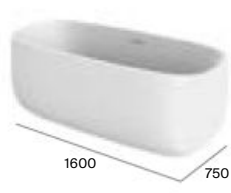

Surfex®

Beyond

Modo

Colores (Disponibles para Beyond)

Medidas en mm.