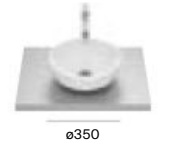

Lavabos de sobre encimera

Optica

Lavabos de semiempotrar

Lavabos de encimera

Los lavabos Horizon, Optica, Terra y Bol (425, 380 and 350 mm) están disponibles en blanco, blanco mate y negro mate. Los lavabos Beyond e Inspira están disponibles en blanco, blanco mate, beige, café, perla y onix. Los lavabos Ohtake están disponibles en blanco, blanco mate, beige, café, perla, onix y negro mate. Los lavabos Carmen están disponibles en blanco y negro. Los lavabos Tura están disponibles en blanco y blanco mate. Medidas en mm.