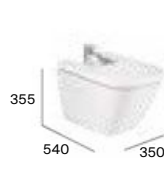

Bidé suspendido con fijaciones ocultas

Bidé