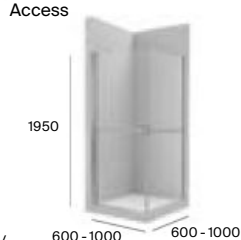

Access

2PL

Easy

PLF+PL

Access

PLF+PL

Easy

● Brisa y Naray están disponibles en acabados plata brillo o negro mate. Medidas en mm.