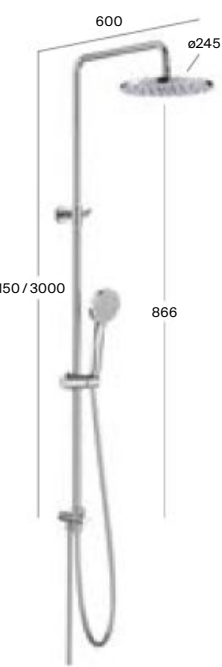

Victoria

Victoria-T Plus Shower

Columna de ducha termostática exterior ajustable en altura

Victoria-M Plus Monomando

Columna de ducha monomando exterior ajustable en altura

Victoria-T Plus Baño-ducha

Columna de baño-ducha termostática exterior con caño retráctil ajustable en altura

Victoria-M Basic Monomando

Columna de ducha monomando exterior

Victoria-T Basic Ducha

Columna de ducha termostática exterior

Victoria Conectable

Columna de ducha conectable a cualquier grifería

Victoria-T Basic Baño-ducha

Columna de baño-ducha termostática exterior con caño retráctil

Quick reaction

Safe Touch

Evershine

Altura regulable

Acabado Mate

● También disponible en negro mate. Medidas en mm.