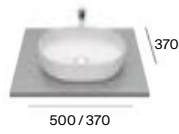

Lavabos de sobre encimera

Inspira

Lavabos de semiempotrar

Lavabos de encimera

Los lavabos Horizon, Optica, Terra y Bol (425, 380 and 350 mm) están disponibles en blanco, blanco mate y negro mate. Los lavabos Beyond e Inspira están disponibles en blanco, blanco mate, beige, café, perla y onix. Los lavabos Ohtake están disponibles en blanco, blanco mate, beige, café, perla, onix y negro mate. Los lavabos Carmen están disponibles en blanco y negro. Los lavabos Tura están disponibles en blanco y blanco mate. Medidas en mm.