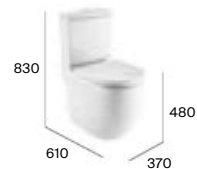

Meridian

Lavabos murales / pedestal / semipedestal

Lavabos compactos murales / semipedestal

Lavabo compacto mural

In-Tank® suspendido. No requiere tanque empotrado Duplo One o Duplo S

In-Tank® a suelo adosado a pared. No requiere tanque empotrado Duplo One o Duplo S

Inodoro Touchless compacto adosado a pared Roca Rimless®

Inodoro Touchless altura confort adosado a pared

Inodoro suspendido con fijaciones ocultas Roca Rimless®

Inodoro suspendido compacto con fijaciones ocultas Roca Rimless® WC

Inodoro tanque alto o empotrable compacto adosado a pared Roca Rimless®

Inodoro compacto adosado a pared Roca Rimless®

Inodoro con altura confort adosado a pared

Bidé suspendido con fijaciones ocultas

Bidé suspendido compacto

Bidé compacto adosado a pared

Descarga dual

Compacto

Altura confort

Caída amortiguada

Fácil extracción