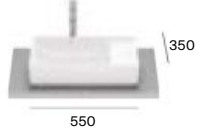

Lavabos de sobre encimera

Ona

Lavabos de semiempotrar

Lavabos de encimera

Los lavabos Horizon, Optica, Terra y Bol (425, 380 and 350 mm) están disponibles en blanco, blanco mate y negro mate. Los lavabos Beyond e Inspira están disponibles en blanco, blanco mate, beige, café, perla y onix. Los lavabos Ohtake están disponibles en blanco, blanco mate, beige, café, perla, onix y negro mate. Los lavabos Carmen están disponibles en blanco y negro. Los lavabos Tura están disponibles en blanco y blanco mate. Medidas en mm.