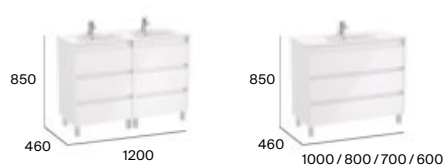

Ver complementos y espejos disponibles en p.85-86. Medidas en mm.

Tenet

Tenor ^N

Unik (lavabo y mueble)

Unik (lavabo y mueble)

Unik (lavabo y mueble) con puertas

Columna Extra (p.84)

Acabados (mueble)