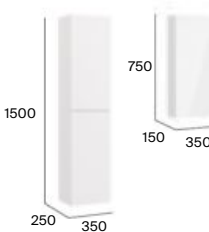

Columnas Extra (Ver p.84)