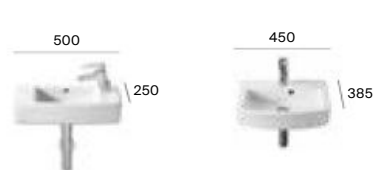

Lavabos compactos murales / de sobre encimera