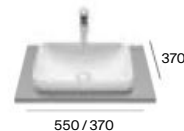

Lavabos de encimera