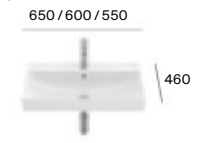

P/S

S

M/P/S

Ona