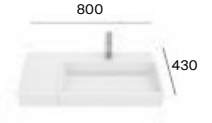

M Derecha / Izquierda