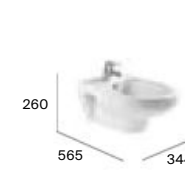

Victoria

Lavabos murales / pedestal / semipedestal

650 / 560 / 520

510 / 460 / 410

Inodoro suspendido

Inodoro tanque alto o empotrable

↓ salida vertical ← salida horizontal

Inodoro adosado a pared compacto Roca Rimless®

● 4,5/3 L

Inodoro

● 6/3 L

Bidé suspendido

Bidé **N**

Bidé

Ver muebles de la colección Victoria y Victoria-N en la página 82

Roca Rimless®

Descarga dual

Caída amortiguada

Disponible en blanco y pergamon. Medidas en mm.

N Novedad