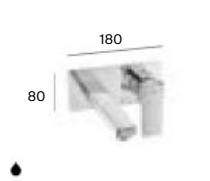

Monomando empotrable
para lavabo

Monomando exterior
para baño-ducha