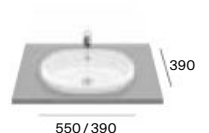

Lavabos de sobre encimera

Lavabos de semiempotrar

Lavabos de encimera

The Gap

Los lavabos Horizon, Optica, Terra y Bol (425, 380 and 350 mm) están disponibles en blanco, blanco mate y negro mate. Los lavabos Beyond e Inspira están disponibles en blanco, blanco mate, beige, café, perla y onix. Los lavabos Ohtake están disponibles en blanco, blanco mate, beige, café, perla, onix y negro mate. Los lavabos Carmen están disponibles en blanco y negro. Los lavabos Tura están disponibles en blanco y blanco mate. Medidas en mm.