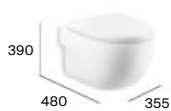

Inodoro tanque alto o empotrable compacto adosado a pared Roca Rimless®