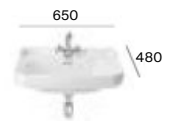

Lavabos

Lavabos murales

Carmen

M - Puede instalarse en mueble / P - Admite Pedestal / S - Admite Semipedestal ^N Los lavabos Beyond e Inspira están disponibles en blanco, blanco mate, beige, café, perla y onix.
Los lavabos Carmen están disponibles en blanco y negro. Los lavabos Tura están disponibles en blanco y blanco mate. Medidas en mm.

^N Novedad