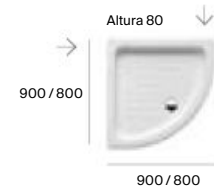

Granada

Medidas en mm.

Porcelana

Malta

Italia

Italia

→ Lado no esmaltado. Medidas en mm.

Mamparas para Ducha en esquina