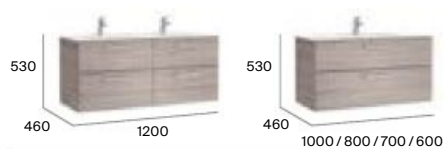

Toallero lateral opcional

Columnas Extra (p.84)

Acabados (mueble)

Blanco mate Verde salvia Onix Fresno claro Nogal

Ver complementos y espejos disponibles en p.85-86. Medidas en mm.

Unik (lavabo y mueble)

Cierre amortiguado