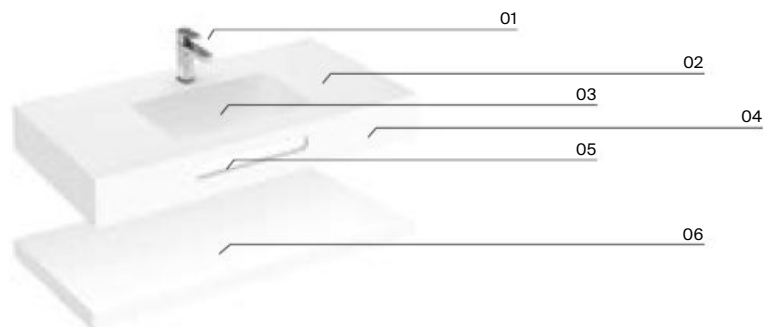

Elementos configurables

- 01 Distintas opciones de orificios para grifería, desagüe y rebosadero
- 02 **Encimera**
  Disponible en ancho 450 y 500 mm
- 03 **Cubeta**
  Modo Round Ø 370 mm
  Modo Soft 450 y 550 mm
  Modo Square 450 y 550 mm
  Beyond 500 mm
  Posibilidad de hasta 4 cubetas en la misma encimera
  Modo Dash 500 y 550 mm
  (Cubeta única sin faldón opcional)
- 04 **Faldón opcional**
  Sin faldón, la altura de la encimera es de 12 mm
  Con faldón, 50 ó 125 mm
- 05 **Toallero opcional**
  Para faldón de 125 mm
- 06 **Estante adicional**
  Disponible en ancho 385 mm y altura 50 mm