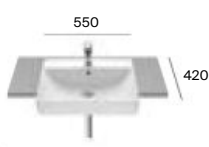

Lavabos de semiempotrar

Inspira