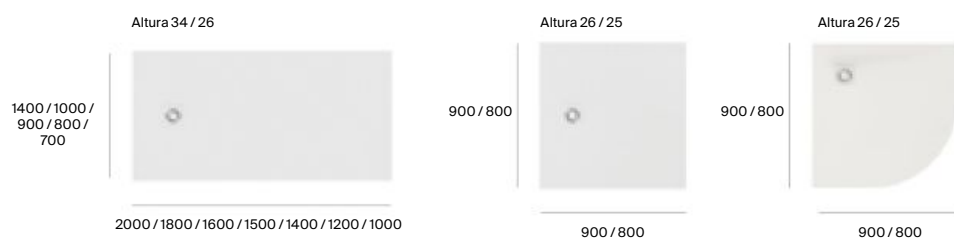

Corte a medida

Con el corte a medida puedes personalizar el tamaño del plato de ducha para que encaje perfectamente en tu espacio disponible.

Terran

● Rejillas Opcionales

Terran

Terran

Terran

Terran con marco

● Rejilla

Acabados (platos de ducha y rejillas Mosaic y Brick)

- Los platos de ducha incluyen la rejilla Twist en el mismo color que el plato de ducha. Opcional: rejillas Mosaic y Brick en acabados blanco, beige, perla, pizarra, café, onix y negro o rejilla Twist cromada.
- Los platos de ducha incluyen la rejilla en cromado. No compatible con la rejilla Twist. Medidas en mm.