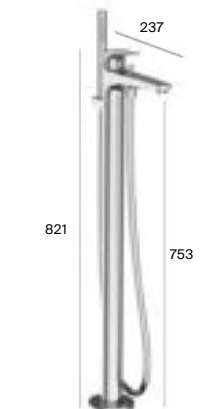

Columna monomando de pie para baño-ducha

◆ 5 l/min. ✱ Apertura en frío. Medidas en mm.

N Novedad

◆ 5 l/min. ✱ Apertura en frío. Medidas en mm.