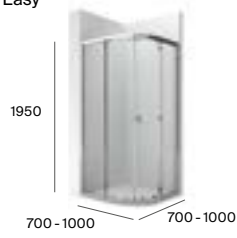

**Entrada angular /
Puertas correderas**

MR

Easy