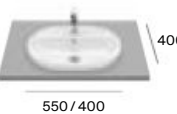

Lavabos de sobre encimera

Lavabos de semiempotrar

Lavabos de encimera

The Gap

Los lavabos Horizon, Optica, Terra y Bol (425, 380 and 350 mm) están disponibles en blanco, blanco mate y negro mate. Los lavabos Beyond e Inspira están disponibles en blanco, blanco mate, beige, café, perla y onix. Los lavabos Ohtake están disponibles en blanco, blanco mate, beige, café, perla, onix y negro mate. Los lavabos Carmen están disponibles en blanco y negro. Los lavabos Tura están disponibles en blanco y blanco mate. Medidas en mm.