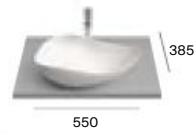

Lavabos de sobre encimera

Ohtake

Lavabos de semiempotrar

Lavabos de encimera

Los lavabos Horizon, Optica, Terra y Bol (425, 380 and 350 mm) están disponibles en blanco, blanco mate y negro mate. Los lavabos Beyond e Inspira están disponibles en blanco, blanco mate, beige, café, perla y onix. Los lavabos Ohtake están disponibles en blanco, blanco mate, beige, café, perla, onix y negro mate. Los lavabos Carmen están disponibles en blanco y negro. Los lavabos Tura están disponibles en blanco y blanco mate. Medidas en mm.