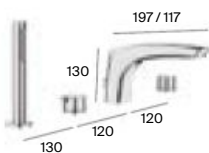

Bimando de repisa para baño-ducha