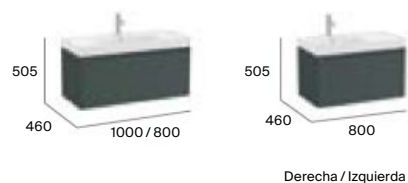

Ver complementos y espejos disponibles en p.85-86. Medidas en mm.

Ona

Unik (lavabo y mueble)

Unik (lavabo y mueble)

Unik compacto (lavabo y mueble)

Mueble base para lavabo de sobre encimera

Columnas Delta (Ver p.84)