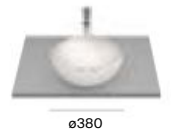

Lavabos de sobre encimera

Ohtake

Lavabos de semiempotrar

Lavabos de encimera

Los lavabos Horizon, Optica, Terra y Bol (425, 380 and 350 mm) están disponibles en blanco, blanco mate y negro mate. Los lavabos Beyond e Inspira están disponibles en blanco, blanco mate, beige, café, perla y onix. Los lavabos Ohtake están disponibles en blanco, blanco mate, beige, café, perla, onix y negro mate. Los lavabos Carmen están disponibles en blanco y negro. Los lavabos Tura están disponibles en blanco y blanco mate. Medidas en mm.