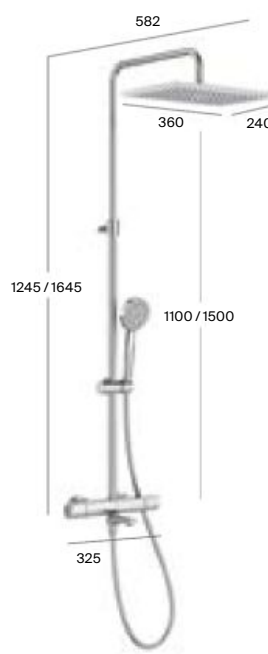

Even-T Round

Columna de ducha
termostática exterior

Even-T Square

Columna de ducha
exterior

Even-T Square

Columna de ducha
termostática exterior con
caño retráctil

Even-M Round

Columna de ducha monomando
exterior con repisa