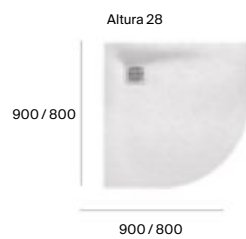

Corte a medida

Con el corte a medida puedes personalizar el tamaño del plato de ducha para que encaje perfectamente en tu espacio disponible.

Terran

● Rejillas Opcionales

Terran

Terran

Terran

Terran con marco

● Rejilla

Acabados (platos de ducha y rejillas Mosaic y Brick)

- Los platos de ducha incluyen la rejilla Twist en el mismo color que el plato de ducha. Opcional: rejillas Mosaic y Brick en acabados blanco, beige, perla, pizarra, café, onix y negro o rejilla Twist cromada.
- Los platos de ducha incluyen la rejilla en cromado. No compatible con la rejilla Twist. Medidas en mm.