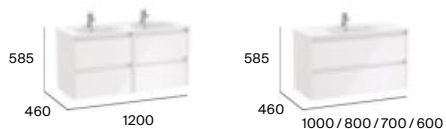

Ver complementos y espejos disponibles en p.85-86. Medidas en mm.

Tenet

Tenor ^N

Unik (lavabo y mueble)

Unik (lavabo y mueble)

Unik (lavabo y mueble) con puertas

Columna Extra (p.84)

Acabados (mueble)