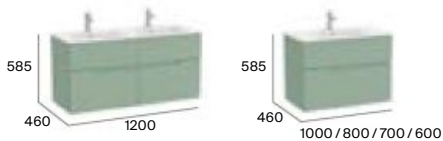

Blanco brillo Gris brillo Fresno nórdico Nogal Roble City

Ver complementos y espejos disponibles en p.85-86. Medidas en mm.

^N Novedad

Victoria-N ^N

Victoria

Unik (lavabo y mueble)

Cierre amortiguado

Unik (lavabo y mueble)