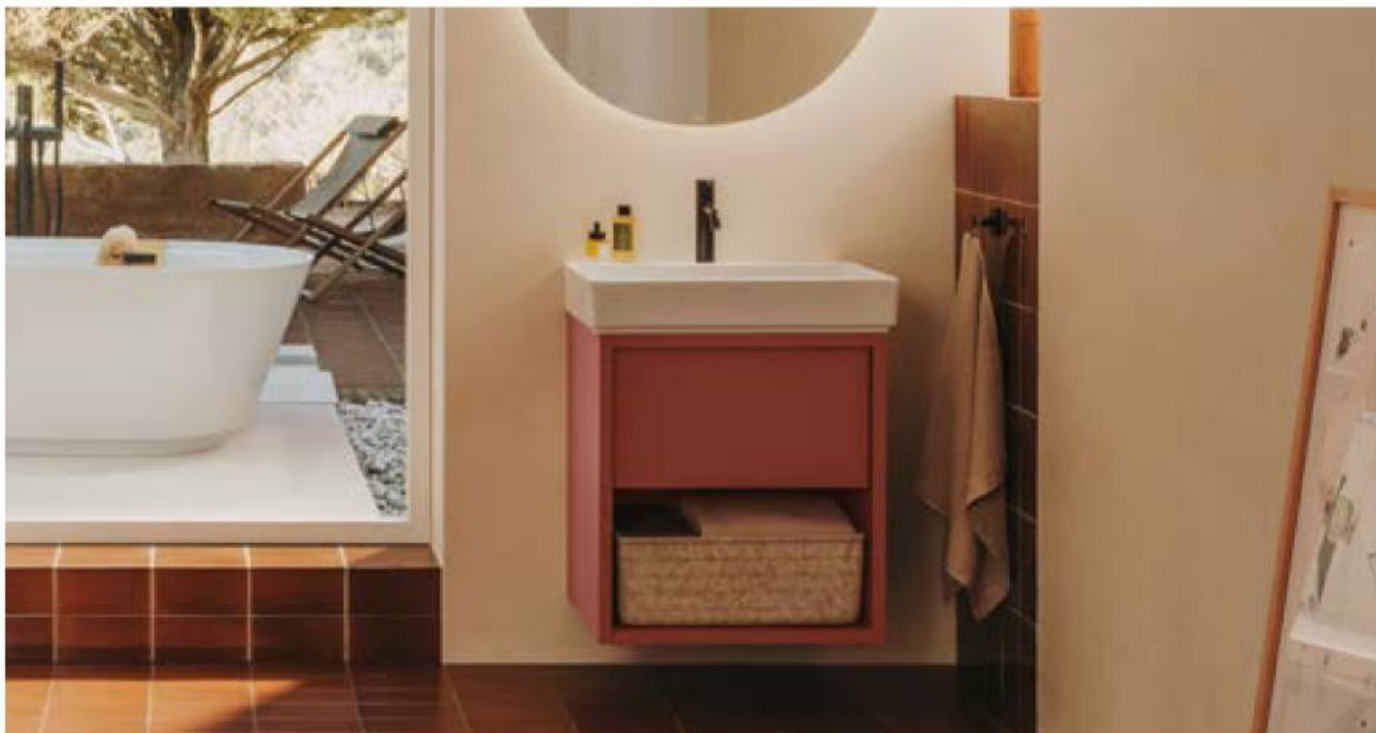

Tura ^N

Unik (lavabo y mueble)

Unik compacto (lavabo y mueble)

Armario alto Delta (p.84)

Complementos: Cajas de almacenamiento de fieltro sostenible con tapa de corcho reciclado

Acabados (mueble)

Más información: