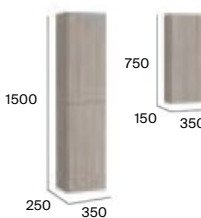

Unik (lavabo y mueble)

Toallero lateral opcional

Unik (lavabo y mueble) con puertas

Columnas Extra (p.84)

Acabados (mueble)

Blanco brillo Gris brillo Fresno nórdico Nogal Roble City

Ver complementos y espejos disponibles en p.85-86. Medidas en mm.