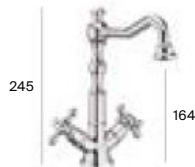

Bimando para lavabo cuerpo liso, caño alto

Bimando para bidé cuerpo liso