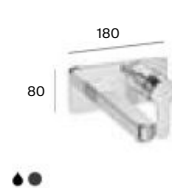

L20

Apertura en frío

1.000.000 de ciclos

Evershine

Acabado Mate

Monomando para lavabo
desagüe automático /
enganche cadenilla /
cuerpo liso

Monomando para lavabo
cuerpo liso, caño mezzo

Monomando para lavabo
desagüe automático,
caño alto

Monomando empotrable
para lavabo

Monomando para bidé
desagüe automático /
enganche cadenilla

Monomando exterior
para baño-ducha

Monomando exterior
para ducha

Columna de ducha
monomando exterior

Monomando empotrable
para baño-ducha

Monomando empotrable
para ducha

● 5 l/min. *Apertura en frío. ● También disponible en negro mate. Medidas en mm.