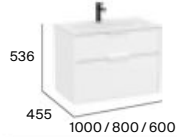

● Lavabo Plus. Ver complementos y espejos disponibles en p.85-86. Medidas en mm.

Optica

Romea

Unik (lavabo de Stonex® en acabado blanco mate y mueble)

Mueble base para lavabo de sobre encimera

Unik (lavabo y mueble)