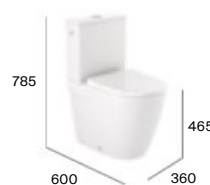

Inodoro compacto adosado a pared Roca Rimless®