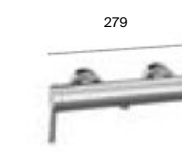

Monomando exterior para ducha