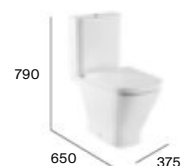

Inodoro Roca Rimless®