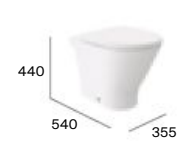

ROUND

Inodoro suspendido con fijaciones ocultas Roca Rimless®

Inodoro suspendido compacto con fijaciones ocultas Roca Rimless®

Inodoro tanque alto o empotrable adosado a pared Roca Rimless®

Inodoro tanque alto o empotrable altura confort adosado a pared Roca Rimless®