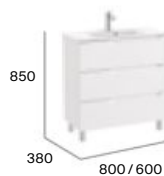

Unik compacto (lavabo y mueble)