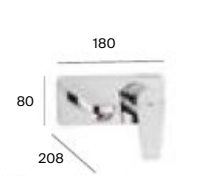

Monomando empotrable para lavabo