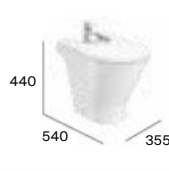

Bidé compacto adosado a pared