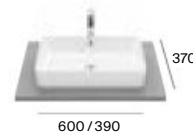

Lavabos de sobre encimera

The Gap

Lavabos de semiempotrar

Lavabos de encimera

Los lavabos Horizon, Optica, Terra y Bol (425, 380 and 350 mm) están disponibles en blanco, blanco mate y negro mate. Los lavabos Beyond e Inspira están disponibles en blanco, blanco mate, beige, café, perla y onix. Los lavabos Ohtake están disponibles en blanco, blanco mate, beige, café, perla, onix y negro mate. Los lavabos Carmen están disponibles en blanco y negro. Los lavabos Tura están disponibles en blanco y blanco mate. Medidas en mm.