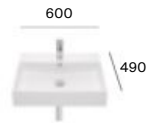

Lavabos

Lavabos murales

M

M - Puede instalarse en mueble / P - Admite Pedestal / S - Admite Semipedestal ^N Los lavabos Beyond e Inspira están disponibles en blanco, blanco mate, beige, café, perla y onix.
Los lavabos Carmen están disponibles en blanco y negro. Los lavabos Tura están disponibles en blanco y blanco mate. Medidas en mm.

^N Novedad