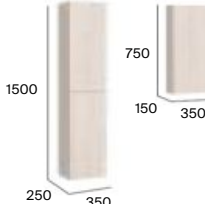

Blanco brillo Gris brillo Fresno nórdico Nogal Roble City

Ver complementos y espejos disponibles en p.85-86. Medidas en mm.

Unik (lavabo y mueble)

Unik (lavabo y mueble)

Columnas Extra (p.84)

Acabados (mueble)