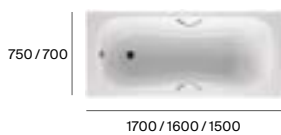

HM

Acero

Lun Plus HG Duo Plus HG Swing Plus HG Contesa Plus HG

Princess

Contesa

● G: Acero grueso de 3,5 mm. Medidas en mm.

Paneles para Bañera

<p>Panel fijo</p> 	<p>BF Line</p>  <p>1500</p> <p>600-1400</p>	<p>Panel batiente</p> 	<p>B1HF Line</p>  <p>1500</p> <p>800-1400</p>	<p>B1HF Line</p>  <p>1500</p> <p>1000-1400</p>
<p>B1HF Victoria </p>  <p>1500</p> <p>800-1400</p>	<p>B1H Line</p>  <p>1500</p> <p>600-1000</p>	<p>B1H Victoria</p>  <p>1500</p> <p>850</p>		