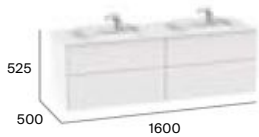

Derecha / Izquierda