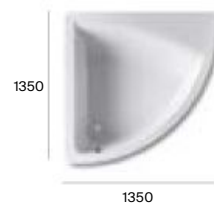

Acrílico

Vythos

HM

Easy

HM

Easy Angular

HM

Genova

HM