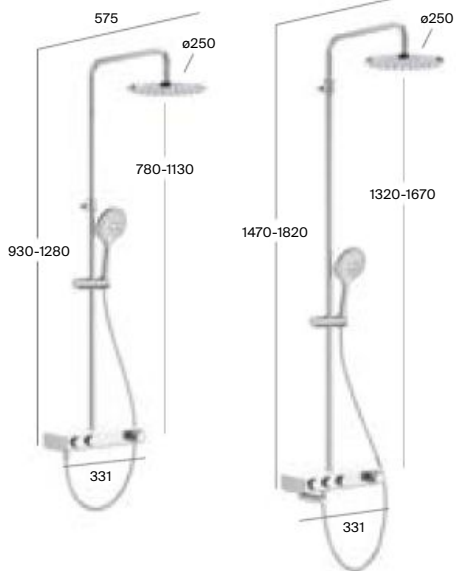

Index-T Switch

Vega Plus N

Columna de ducha termostática exterior con repisa. Rociador de 1 o 2 funciones

Columna de baño-ducha termostática exterior con repisa

Vega Plus

Columna de ducha monomando exterior con mando lateral y altura regulable

Columna de ducha monomando exterior con mando lateral y altura regulable

Columna de ducha, 2 funciones

Columna de ducha, 3 funciones

Columna de baño-ducha, 3 funciones

Medidas en mm.

● También disponible en negro mate. Medidas en mm.

N Novedad