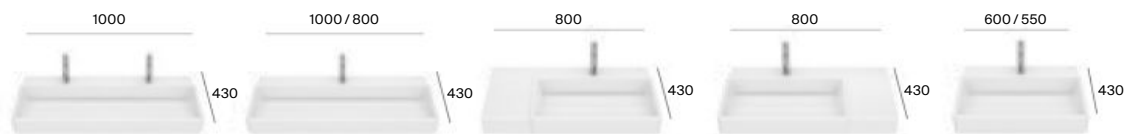

Compacto

Caída amortiguada

Fácil extracción

Tura ^N

Lavabos murales

Lavabos compactos murales

Lavabo de sobre encimera

Inodoro suspendido con fijaciones ocultas Roca Rimless®