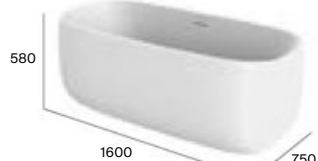

Ver muebles de la colección Beyond en la página 68