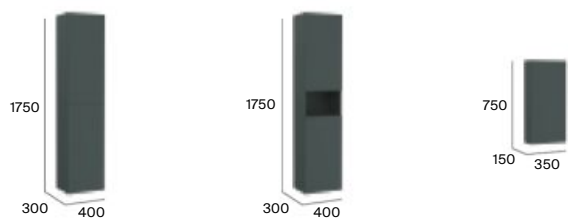

Ver complementos y espejos disponibles en p.85-86. Medidas en mm.

Ona

Unik (lavabo y mueble)

Unik (lavabo y mueble)

Unik compacto (lavabo y mueble)

Mueble base para lavabo de sobre encimera

Columnas Delta (Ver p.84)