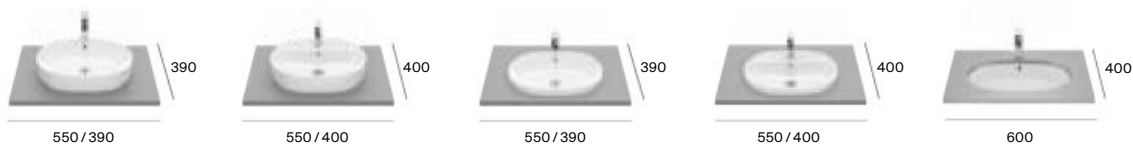

Lavabos de bajo encimera

ROUND

Lavabos de sobre encimera

Lavabos de sobre encimera con repisa

Lavabos de encimera

Lavabos de encimera con repisa

Lavabo de bajo encimera

Medidas en mm.

SQUARE

Inodoro suspendido con fijaciones ocultas Roca Rimless®

Inodoro suspendido compacto con fijaciones ocultas Roca Rimless®

Inodoro tanque alto o empotrable adosado a pared Roca Rimless®

Inodoro tanque alto o empotrable altura confort adosado a pared Roca Rimless®