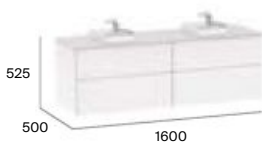

Presionar para abrir

Mueble base para lavabo de sobre encimera

Derecha / Izquierda

Lavabos compatibles con muebles base

Beyond 585*/455

Beyond 585*/450

* No compatible con el mueble de 100

Mueble base para lavabo de encimera