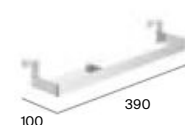

Extra ^N Toallero con bandeja para mueble