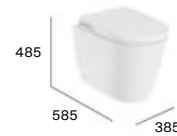

In-Wash® Inspira adosado a pared con In-Tank® Roca Rimless® Vortex y esmalte Supraglaze®. No requiere tanque empotrado Duplo One o Duplo S