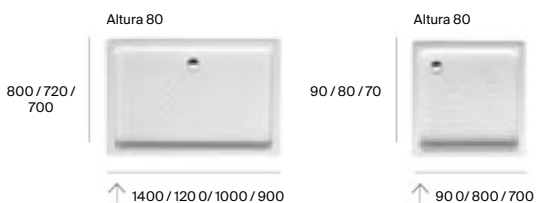

Granada

Medidas en mm.

Porcelana

Malta

Italia

Italia

→ Lado no esmaltado. Medidas en mm.

Mamparas para Ducha en esquina