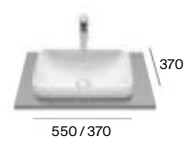

Lavabos de sobre encimera

Lavabos de semiempotrar

Lavabos de encimera

Inspira

Los lavabos Horizon, Optica, Terra y Bol (425, 380 and 350 mm) están disponibles en blanco, blanco mate y negro mate. Los lavabos Beyond e Inspira están disponibles en blanco, blanco mate, beige, café, perla y onix. Los lavabos Ohtake están disponibles en blanco, blanco mate, beige, café, perla, onix y negro mate. Los lavabos Carmen están disponibles en blanco y negro. Los lavabos Tura están disponibles en blanco y blanco mate. Medidas en mm.