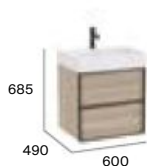

Mármol veteado

Blanco calacatta Negro marquina

Ver complementos y espejos disponibles en p.85-86. Medidas en mm.

Inspira

Unik (lavabo y mueble)

Mueble base para lavabo de sobre encimera y de encimera

Mueble auxiliar