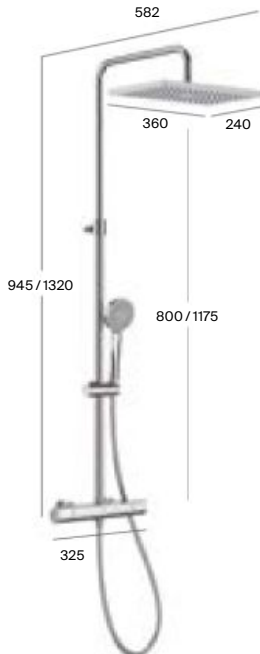

Even-M Square

Columna de ducha
exterior

Even-T Square