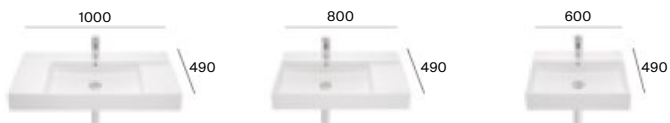

Blanco Negro

Acabados (tapas de inodoro y bidé)

Blanco Gris oscuro Negro

Roca Rimless®

Descarga dual

Caída amortiguada

Inspira

Lavabos murales