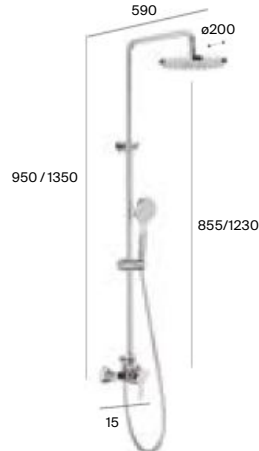

Monomando empotrable
para lavabo

Monomando para bidé
desagüe automático /
enganche cadenilla

Monomando exterior
para baño-ducha

Monomando exterior
para ducha

Columna de ducha
monomando exterior

Monomando empotrable
para baño-ducha