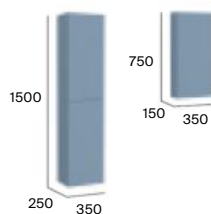

Columnas auxiliares Extra (Ver p.84)