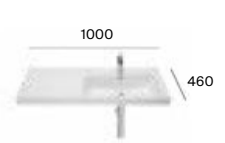

M/P/S

M Derecha / Izquierda