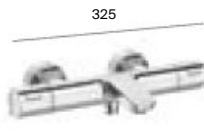

Mezclador termostático exterior para baño-ducha