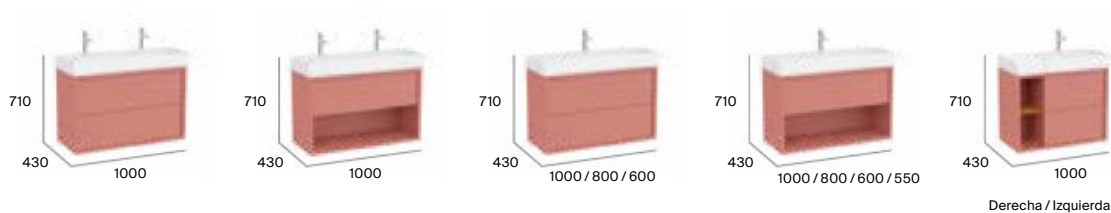

Unik (lavabo y mueble)