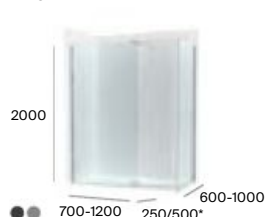

DHF+ LF

Line