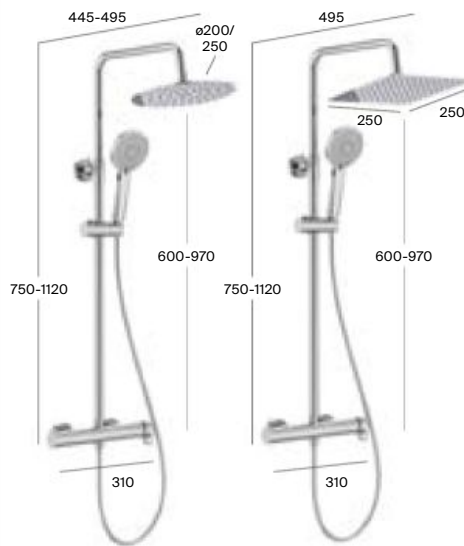

Columna de ducha, 2 funciones

Columna de ducha, 3 funciones

Columna de baño-ducha, 3 funciones