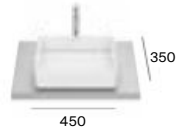

Lavabos de sobre encimera

Tura ^N

Lavabos de semiempotrar

Lavabos de encimera

Los lavabos Horizon, Optica, Terra y Bol (425, 380 and 350 mm) están disponibles en blanco, blanco mate y negro mate. Los lavabos Beyond e Inspira están disponibles en blanco, blanco mate, beige, café, perla y onix. Los lavabos Ohtake están disponibles en blanco, blanco mate, beige, café, perla, onix y negro mate. Los lavabos Carmen están disponibles en blanco y negro. Los lavabos Tura están disponibles en blanco y blanco mate. Medidas en mm.