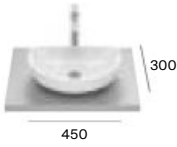

Lavabos de sobre encimera

Optica

Lavabos de semiempotrar

Lavabos de encimera

Los lavabos Horizon, Optica, Terra y Bol (425, 380 and 350 mm) están disponibles en blanco, blanco mate y negro mate. Los lavabos Beyond e Inspira están disponibles en blanco, blanco mate, beige, café, perla y onix. Los lavabos Ohtake están disponibles en blanco, blanco mate, beige, café, perla, onix y negro mate. Los lavabos Carmen están disponibles en blanco y negro. Los lavabos Tura están disponibles en blanco y blanco mate. Medidas en mm.