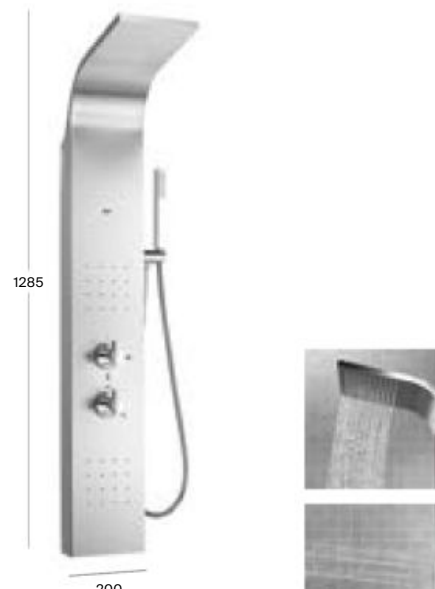

Columna de hidromasaje termostática exterior

Set opcional para instalación en esquina. Medidas en mm.