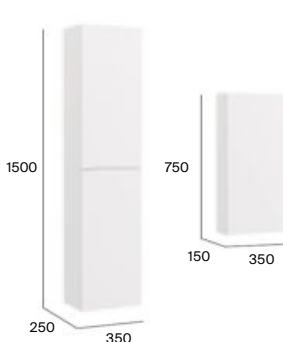

Columnas

Presionar para abrir

Estantes regulables

Cierre amortiguado

Reversible

Extra

Blanco mate Gris arena Verde mate

Roble claro Olmo oscuro

Blanco roto Gris noble claro

Terracota claro Olmo claro

Blanco brillo Blanco mate Gris ártico Gris piedra Gris brillo Gris mate Gris antracita

Onix Verde salvia Azul mate Azul acero Negro mate

Blanco madera Fresno nórdico Beige madera Fresno claro Nogal Roble City Roble oscuro