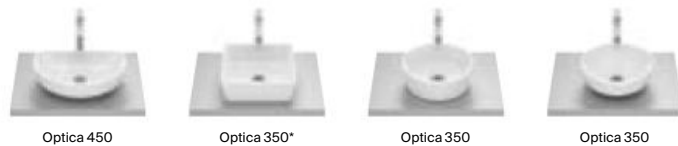

Lavabos compatibles con muebles base

▮ Lavabos disponibles en blanco, blanco mate y negro mate.