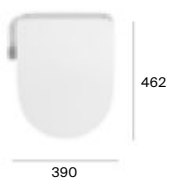

M4 Round Compact **N**

Inodoros compatibles con M4 Round: Access, Carmen, Happening, Meridian, Dama Retro, Ona, The Gap Round, Debba Round, Giralda, Victoria. **Inodoros compatibles con M4 Round Compact:** Tura, Meridian Compact, Ona Compact, The Gap Round Compact, Victoria adosado a pared, Victoria de tanque alto y Victoria suspendido. **Inodoros compatibles con M4 Square:** The Gap Square y Debba Square. **Inodoros compatibles con M4 Square Compact:** The Gap Square Compact. **Inodoros compatibles con M3:** Access, Carmen, Happening, Meridian Dama Retro, Ona, The Gap Round, Debba Round, Giralda y Victoria.