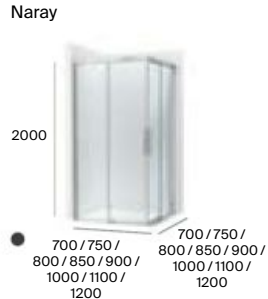

Mamparas para Ducha en esquina

Entre 2 paredes

**Entrada frontal /
Puertas correderas**

L4+LF

Easy

L4+LF

Ura

L3+LF

Easy

L2+LF

Brisa

L2+LF

Easy

L2+LF

Naray

L2+LF

Ura

**Entrada frontal /
Puertas batientes**

PLF+LF

Brisa

PLF+LF

Easy

PLF+LF

Easy

PLF+LF

Ura

**Entrada angular /
Puertas correderas**

2L2

Easy

2L2

Naray

2L2

Ura

2L2

Victoria

**Entrada angular /
Puertas batientes**

2PLF

Easy

PLF

Brisa

2PL

Access

2PL

Easy

PLF+PL

Access

PLF+PL

Easy

● Brisa y Naray están disponibles en acabados plata brillo o negro mate. Medidas en mm.