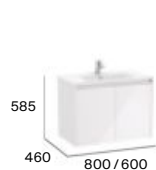

Ver complementos y espejos disponibles en p.85-86. Medidas en mm.

Tenet

Tenor ^N

Unik (lavabo y mueble)

Unik (lavabo y mueble)

Unik (lavabo y mueble) con puertas

Columna Extra (p.84)

Acabados (mueble)