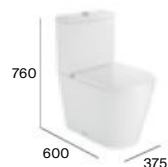

Inodoro compacto adosado a pared Roca Rimless®