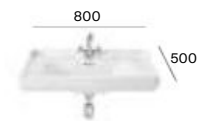

Lavabos

Lavabos murales

Carmen

M - Puede instalarse en mueble / P - Admite Pedestal / S - Admite Semipedestal ^N Los lavabos Beyond e Inspira están disponibles en blanco, blanco mate, beige, café, perla y onix.
Los lavabos Carmen están disponibles en blanco y negro. Los lavabos Tura están disponibles en blanco y blanco mate. Medidas en mm.

^N Novedad