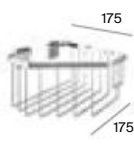

Accesorios

Allegro ^N

Carmen

Superinox

Hotels Square

**Contenedores
y bandejas**

Rubik

● Posibilidad de instalación mediante tornillería o adhesivo. ● También disponible en Everlux: negro titanio, oro rosado, negro titanio cepillado y el nuevo acabado Everlux oro cepillado.
● También disponible en negro mate y blanco mate. ● También disponible en negro mate. ● También disponible en blanco mate y gris mate. ● También disponible en el nuevo acabado Everlux: acabado acero inoxidable. ● También disponible en el nuevo acabado Everlux: oro cepillado. Medidas en mm.

^N Novedad