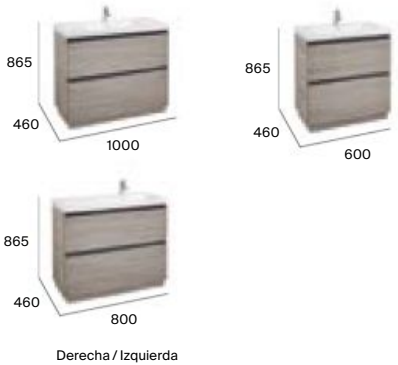

Unik (lavabo y mueble)

Derecha / Izquierda

Blanco brillo   Fresno nórdico   Roble City

Space-saving trap

Soft close

Optional side towel rail

Hidden drawer