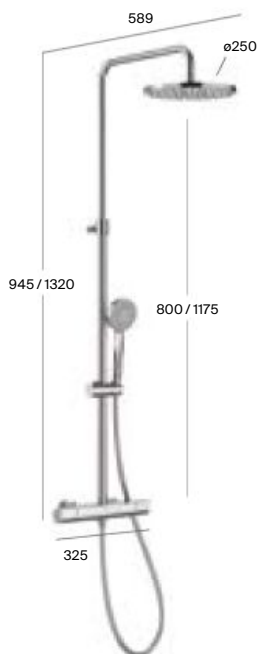

Even-M Square

Columna de ducha
termostática exterior

Even-T Square