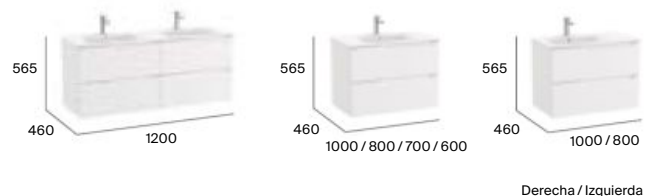

Acabado (Lavabo)

Blanco mate

Ver complementos y espejos disponibles en p.85-86. Medidas en mm.

Ver complementos y espejos disponibles en p.85-86. Medidas en mm.

Aleyda

Unik (lavabo y mueble)

Unik compacto (lavabo y mueble)