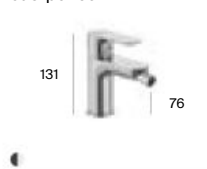

Monomando para bidé
desagüe automático /
enganche cadenilla /
cuerpo liso