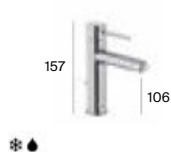

Monomando para lavabo desagüe automático