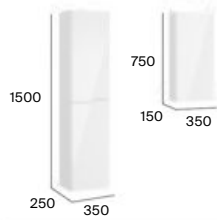

Columnas Extra (p.84)