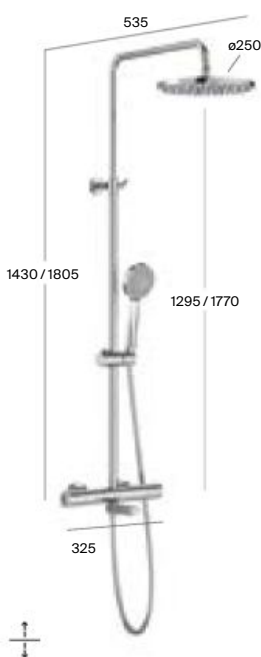

Victoria-T Plus Baño-ducha

Columna de baño-ducha termostática exterior con caño retráctil ajustable en altura

Victoria-M Basic Monomando

Columna de ducha monomando exterior