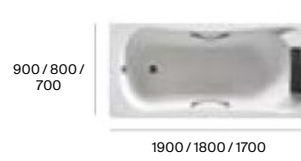

Continental

Tampa

Medidas en mm.

Acrílico

Virginia

BeCool

HM

Vythos