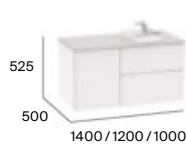

Presionar para abrir

Mueble base para lavabo de sobre encimera

Derecha / Izquierda

Lavabos compatibles con muebles base

Beyond 585*/455

Beyond 585*/450

* No compatible con el mueble de 100

Mueble base para lavabo de encimera