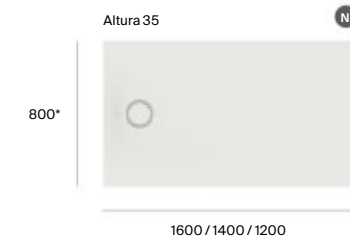

Con el corte a medida puedes personalizar el tamaño del plato de ducha para que encaje perfectamente en tu espacio disponible.