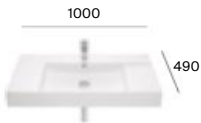

Lavabos

Lavabos murales

Inspira

M

M

M - Puede instalarse en mueble / P - Admite Pedestal / S - Admite Semipedestal ^N Los lavabos Beyond e Inspira están disponibles en blanco, blanco mate, beige, café, perla y onix.
Los lavabos Carmen están disponibles en blanco y negro. Los lavabos Tura están disponibles en blanco y blanco mate. Medidas en mm.

^N Novedad