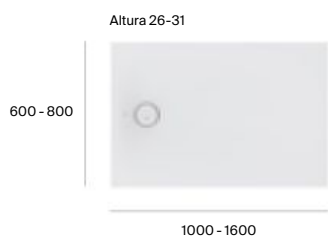

Surfex®

Senceramic®

Modo (a medida)

Corte a medida

Con el corte a medida puedes personalizar el tamaño del plato de ducha para que encaje perfectamente en tu espacio disponible.

Cratos

Corte a medida

Con el corte a medida puedes personalizar el tamaño del plato de ducha para que encaje perfectamente en tu espacio disponible.