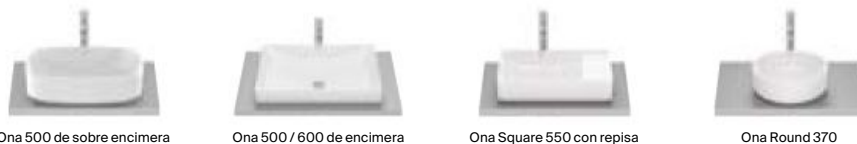

Ona

Unik (lavabo y mueble)

Unik (lavabo y mueble)

Unik compacto (lavabo y mueble)

Mueble base para lavabo de sobre encimera

Columnas Delta (Ver p.84)

Lavabos compatibles con muebles base

Acabados (mueble)

Ver complementos y espejos disponibles en p.85-86. Medidas en mm.

Fineceramic®

Sifón ahorra espacio

Cierre amortiguado

Fondo reducido

Más información: