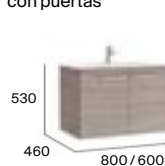

Unik (lavabo y mueble) con puertas