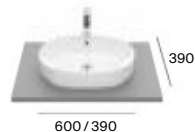

Lavabos de sobre encimera

The Gap

Lavabos de semiempotrar

Lavabos de encimera

Los lavabos Horizon, Optica, Terra y Bol (425, 380 and 350 mm) están disponibles en blanco, blanco mate y negro mate. Los lavabos Beyond e Inspira están disponibles en blanco, blanco mate, beige, café, perla y onix. Los lavabos Ohtake están disponibles en blanco, blanco mate, beige, café, perla, onix y negro mate. Los lavabos Carmen están disponibles en blanco y negro. Los lavabos Tura están disponibles en blanco y blanco mate. Medidas en mm.