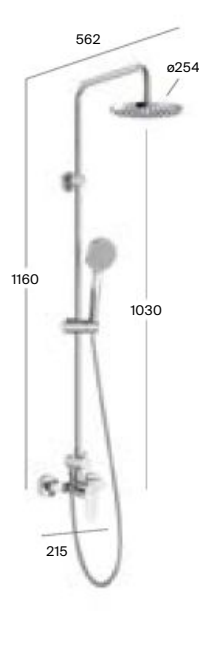

Victoria

Victoria-T Plus Shower

Columna de ducha termostática exterior ajustable en altura

Victoria-M Plus Monomando

Columna de ducha monomando exterior ajustable en altura

Victoria-T Plus Baño-ducha

Columna de baño-ducha termostática exterior con caño retráctil ajustable en altura

Victoria-M Basic Monomando

Columna de ducha monomando exterior

Victoria-T Basic Ducha

Columna de ducha termostática exterior

Victoria Conectable

Columna de ducha conectable a cualquier grifería

Victoria-T Basic Baño-ducha

Columna de baño-ducha termostática exterior con caño retráctil

Quick reaction

Safe Touch

Evershine

Altura regulable

Acabado Mate

● También disponible en negro mate. Medidas en mm.