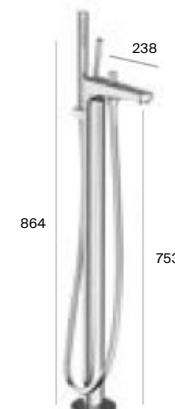

Columna monomando de pie para baño-ducha

● 5 l/min. * Apertura en frío. ● También disponible en Everlux: negro titanio, oro rosado y negro titanio cepillado. Medidas en mm.

● 5 l/min. Medidas en mm.