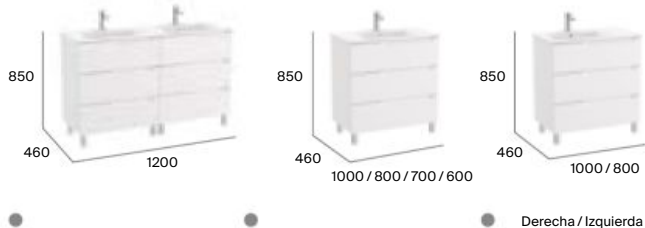

Aleyda

● Patas incluidas en las versiones de 3 cajones. Ver complementos y espejos disponibles en p.85-86. Medidas en mm.

Cierre amortiguado

Toallero lateral opcional

Fondo reducido