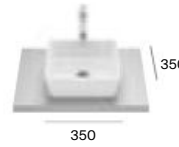

Lavabos de sobre encimera

Optica

Lavabos de semiempotrar

Lavabos de encimera

Los lavabos Horizon, Optica, Terra y Bol (425, 380 and 350 mm) están disponibles en blanco, blanco mate y negro mate. Los lavabos Beyond e Inspira están disponibles en blanco, blanco mate, beige, café, perla y onix. Los lavabos Ohtake están disponibles en blanco, blanco mate, beige, café, perla, onix y negro mate. Los lavabos Carmen están disponibles en blanco y negro. Los lavabos Tura están disponibles en blanco y blanco mate. Medidas en mm.