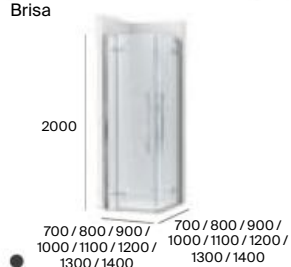

PLF

Brisa

2PL

Access