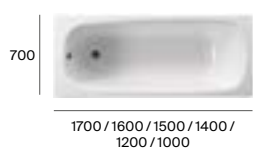

HM

Acero

Lun Plus HG Duo Plus HG Swing Plus HG Contesa Plus HG

Princess

Contesa

● G: Acero grueso de 3,5 mm. Medidas en mm.

Paneles para Bañera

<p>Panel fijo</p> 	<p>BF Line</p>  <p>1500</p> <p>600-1400</p>	<p>Panel batiente</p> 	<p>B1HF Line</p>  <p>1500</p> <p>800-1400</p>	<p>B1HF Line</p>  <p>1500</p> <p>1000-1400</p>
<p>B1HF Victoria </p>  <p>1500</p> <p>800-1400</p>	<p>B1H Line</p>  <p>1500</p> <p>600-1000</p>	<p>B1H Victoria</p>  <p>1500</p> <p>850</p>		