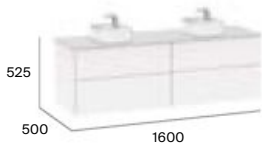

Fineceramic®

Sifón ahorra espacio

Cierre amortiguado

Presionar para abrir

Mueble base para lavabo de sobre encimera

Derecha / Izquierda

* No compatible con el mueble de 100

Mueble base para lavabo de encimera