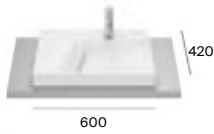

Lavabos de sobre encimera

Horizon Geometric