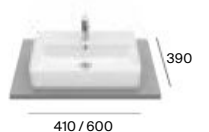

Lavabos de sobre encimera

The Gap

Lavabos de semiempotrar

Lavabos de encimera

Los lavabos Horizon, Optica, Terra y Bol (425, 380 and 350 mm) están disponibles en blanco, blanco mate y negro mate. Los lavabos Beyond e Inspira están disponibles en blanco, blanco mate, beige, café, perla y onix. Los lavabos Ohtake están disponibles en blanco, blanco mate, beige, café, perla, onix y negro mate. Los lavabos Carmen están disponibles en blanco y negro. Los lavabos Tura están disponibles en blanco y blanco mate. Medidas en mm.