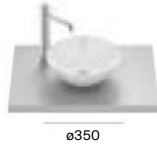

Lavabos de sobre encimera

Bol

Lavabos de semiempotrar

Lavabos de encimera

Los lavabos Horizon, Optica, Terra y Bol (425, 380 and 350 mm) están disponibles en blanco, blanco mate y negro mate. Los lavabos Beyond e Inspira están disponibles en blanco, blanco mate, beige, café, perla y onix. Los lavabos Ohtake están disponibles en blanco, blanco mate, beige, café, perla, onix y negro mate. Los lavabos Carmen están disponibles en blanco y negro. Los lavabos Tura están disponibles en blanco y blanco mate. Medidas en mm.