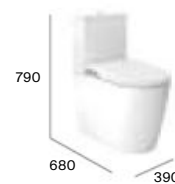

Cánula extraíble

In-Wash® Inspira suspendido Roca Rimless®

In-Wash® Inspira tanque alto adosado a pared Roca Rimless®

In-Wash® Inspira adosado a pared Roca Rimless®

Luz LED programable

Regulación de temperatura e intensidad del agua y posición de la cánula