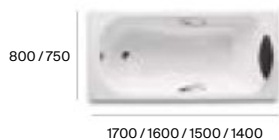

Hierro fundido

Newcast

Colores

Patas

Carmen

Colores

Haiti

Malibu

Continental

Tampa

Medidas en mm.