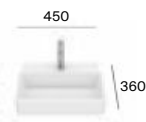

Lavabos

Lavabos murales

M

M - Puede instalarse en mueble / P - Admite Pedestal / S - Admite Semipedestal ^N Los lavabos Beyond e Inspira están disponibles en blanco, blanco mate, beige, café, perla y onix.
Los lavabos Carmen están disponibles en blanco y negro. Los lavabos Tura están disponibles en blanco y blanco mate. Medidas en mm.

^N Novedad