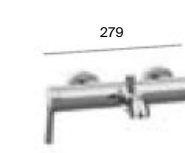

Monomando exterior para baño-ducha