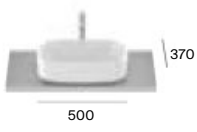

Lavabos de sobre encimera

Ona

Lavabos de semiempotrar

Lavabos de encimera

Los lavabos Horizon, Optica, Terra y Bol (425, 380 and 350 mm) están disponibles en blanco, blanco mate y negro mate. Los lavabos Beyond e Inspira están disponibles en blanco, blanco mate, beige, café, perla y onix. Los lavabos Ohtake están disponibles en blanco, blanco mate, beige, café, perla, onix y negro mate. Los lavabos Carmen están disponibles en blanco y negro. Los lavabos Tura están disponibles en blanco y blanco mate. Medidas en mm.