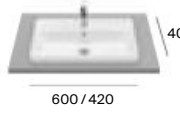

Lavabos de sobre encimera

Lavabos de semiempotrar

Lavabos de encimera

The Gap

Los lavabos Horizon, Optica, Terra y Bol (425, 380 and 350 mm) están disponibles en blanco, blanco mate y negro mate. Los lavabos Beyond e Inspira están disponibles en blanco, blanco mate, beige, café, perla y onix. Los lavabos Ohtake están disponibles en blanco, blanco mate, beige, café, perla, onix y negro mate. Los lavabos Carmen están disponibles en blanco y negro. Los lavabos Tura están disponibles en blanco y blanco mate. Medidas en mm.