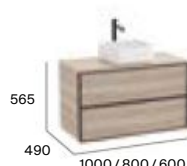

Mármol veteado

Blanco calacatta Negro marquina

Ver complementos y espejos disponibles en p.85-86. Medidas en mm.

Inspira

Unik (lavabo y mueble)

Mueble base para lavabo de sobre encimera y de encimera

Mueble auxiliar