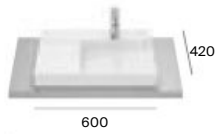

Horizon View