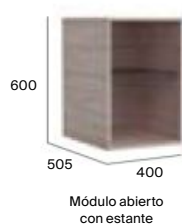

Storia

Escoge y combina los módulos

Columna auxiliar

Sifón ahorra espacio

Cierre amortiguado

Sobremueble en Surfex®

Altura lavabo 12 mm. Faldón opcional de altura 50 mm.
Más información sobre estos lavabos en p.58

Lavabos de sobre encimera o encimera

Horizon
Beyond
Ohtake
Inspira
Ona
The Gap
Optica
Bol
Terra

Horizon
Beyond
Inspira
Ona
The Gap

Acabados (mueble)

Acabados (lavabos)

El mueble puede instalarse adosado a una pared lateral o centrado. La medida máxima de la suma de módulos es de 200 cm. Máximo dos lavabos por conjunto. Los lavabos solo pueden instalarse en los módulos de 100, 80 y 60. Encimera de Surfex® en acabado Arena Jaspe. Ver complementos y espejos disponibles en p.85-86. Medidas en mm.