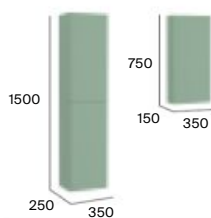

Acabados (mueble)