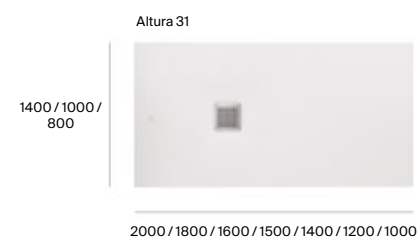

Corte a medida

Con el corte a medida puedes personalizar el tamaño del plato de ducha para que encaje perfectamente en tu espacio disponible.

Terran

● Rejillas Opcionales

Terran

Terran

Terran

Terran con marco

● Rejilla

Acabados (platos de ducha y rejillas Mosaic y Brick)

- Los platos de ducha incluyen la rejilla Twist en el mismo color que el plato de ducha. Opcional: rejillas Mosaic y Brick en acabados blanco, beige, perla, pizarra, café, onix y negro o rejilla Twist cromada.
- Los platos de ducha incluyen la rejilla en cromado. No compatible con la rejilla Twist. Medidas en mm.