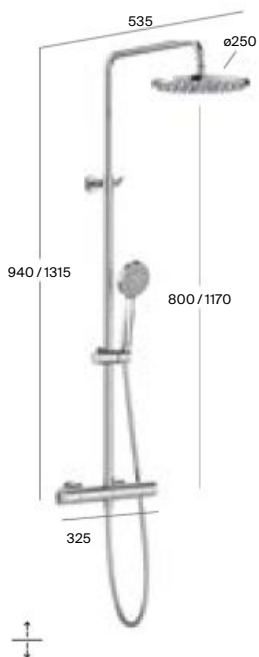

Victoria

Victoria-T Plus Shower

Columna de ducha termostática exterior ajustable en altura

Victoria-M Plus Monomando

Columna de ducha monomando exterior ajustable en altura