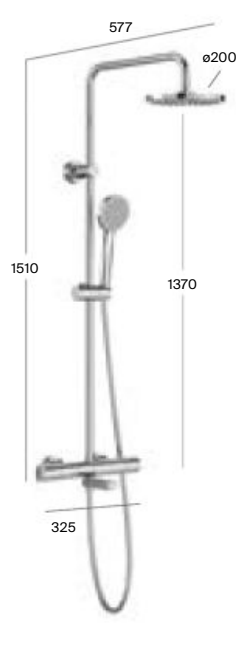

Victoria-T Basic Baño-ducha

Columna de baño-ducha termostática exterior con caño retráctil

Quick reaction

Safe Touch

Evershine

Altura regulable

Acabado Mate

● También disponible en negro mate. Medidas en mm.