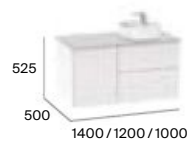

Fineceramic®

Sifón ahorra espacio

Cierre amortiguado

Presionar para abrir

Mueble base para lavabo de sobre encimera

Derecha / Izquierda