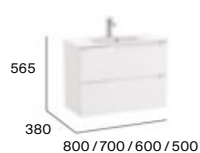

Acabado (Lavabo)

Blanco mate

Ver complementos y espejos disponibles en p.85-86. Medidas en mm.

Ver complementos y espejos disponibles en p.85-86. Medidas en mm.

Aleyda

Unik (lavabo y mueble)

Unik compacto (lavabo y mueble)