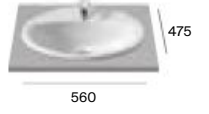

Java

Aloa

Los lavabos Horizon, Optica, Terra y Bol (425, 380 and 350 mm) están disponibles en blanco, blanco mate y negro mate. Los lavabos Beyond e Inspira están disponibles en blanco, blanco mate, beige, café, perla y onix. Los lavabos Ohtake están disponibles en blanco, blanco mate, beige, café, perla, onix y negro mate. Los lavabos Carmen están disponibles en blanco y negro. Los lavabos Tura están disponibles en blanco y blanco mate. Medidas en mm.