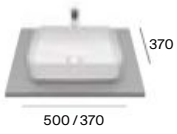

Lavabos de sobre encimera

Inspira

Lavabos de semiempotrar

Lavabos de encimera

Los lavabos Horizon, Optica, Terra y Bol (425, 380 and 350 mm) están disponibles en blanco, blanco mate y negro mate. Los lavabos Beyond e Inspira están disponibles en blanco, blanco mate, beige, café, perla y onix. Los lavabos Ohtake están disponibles en blanco, blanco mate, beige, café, perla, onix y negro mate. Los lavabos Carmen están disponibles en blanco y negro. Los lavabos Tura están disponibles en blanco y blanco mate. Medidas en mm.