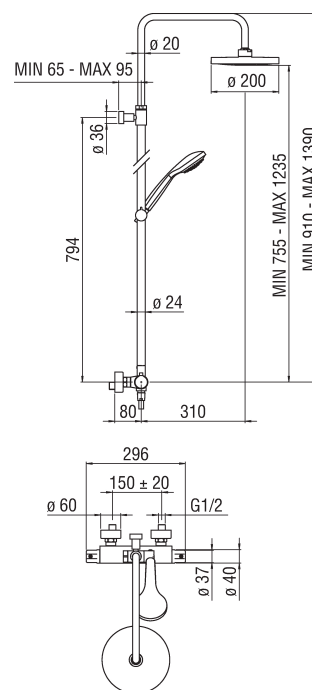

Imagen

Diseño técnico

Especificaciones

- COLUMNA DE DUCHA
- Termostático externo
- Bloqueo de seguridad 38° C
- Cuerpo frío
- Válvulas antirretorno
- Tubo telescópico
- Rociador orientable ø 200 mm
- Sistema anticalcáreo
- Soporte ducha de mano deslizable y orientable
- Ducha de mano monochorro
- Cartucho desviador ø 28 mm